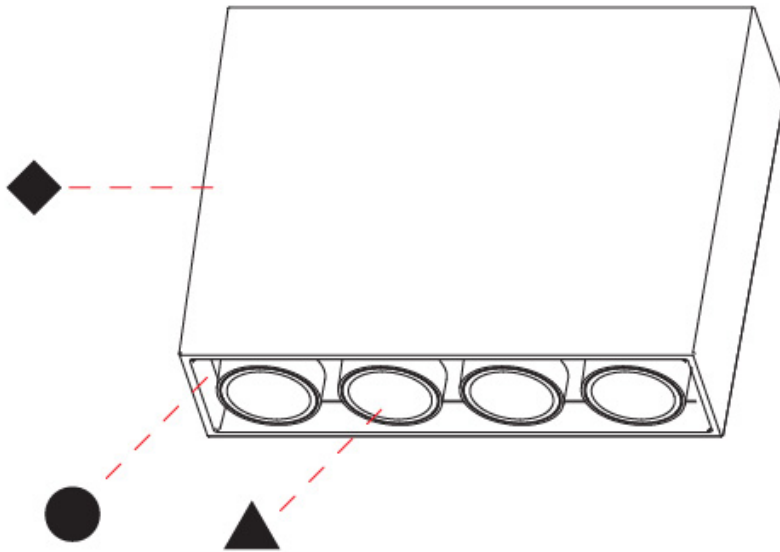

## MAGIQ 4 CELL KORONA SURFACE

A3D185-

PROJECT

TYPE

SPECIFIER

QUANTITY

DATE

A